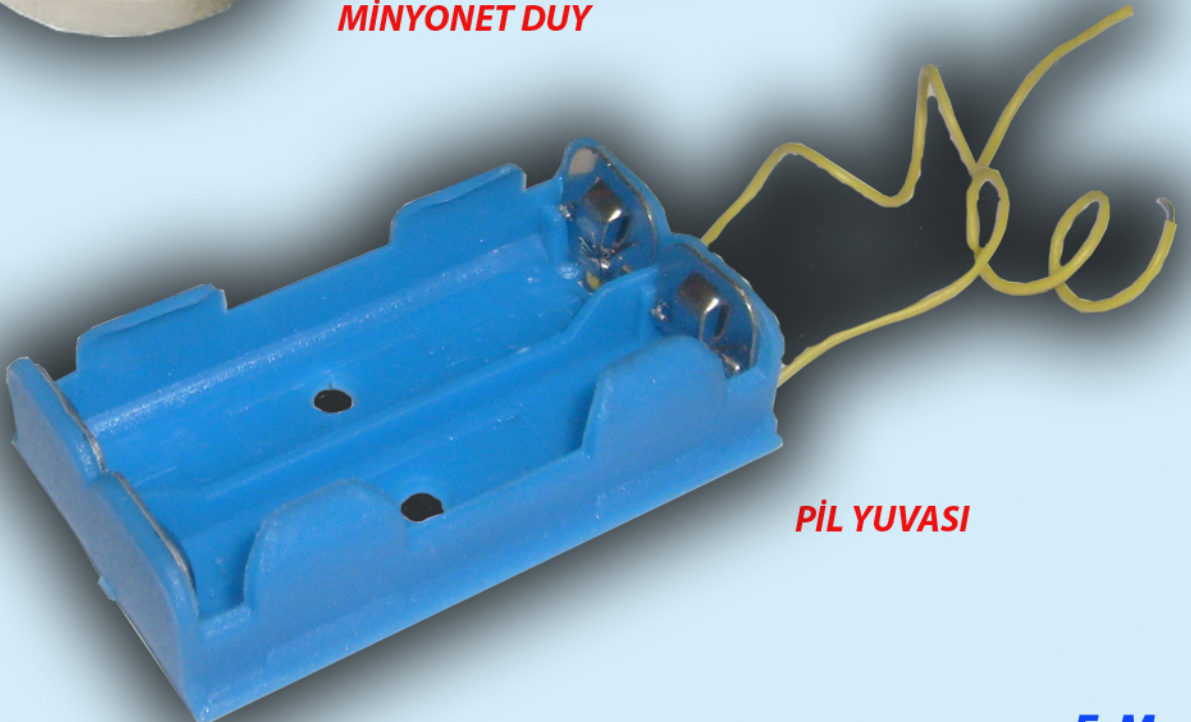

GÜLTEN KARAKUŞ
ELEKTRİK MALZEMELERİ SANAYİ

Resimde görünen ürünler okullarda fen ve elektrik derslerinde gençlerimizin yaptığı deneydir. Bu okul deney seti'nin yapılmasındaki amaç deneyde kullanılan ürünlerin tedarikini kolaylaştırmaktır. Öğrencinin bu ürünleri temin etmek için yapacağı tek şey bu ürünü satın almak. Çünkü deneyin yapılması için gerekli tüm ürünler deney seti kutusunun içinde mevcuttur. Öğrenci bu deney'i kutunun içine hazırladığımız vida deliklerine rahatça monte edebilir, çalışmasını yapabilir ve evde hazırladığı bu deneyi hiç bir zarar görmeden kapağını kapatarak okula götürebilir. Tekrar okulda açarak deneyini sunabilir..

Sadece deney seti için kullanılmaya uygun olan sürgülü aç kapa anahtar da kendi tasarımımızdır.

Set kutusu ve içindeki mamüller (Kutu , Pil Yuvası , Minyonet Duy , Aç Kapa Sürgülü Anahtar) tümü kendi imalatımızdır.

Deneylerle ilgili çalışmalarımız devam edecektir

EKONOMİK DENEY SETİ

**F. Model No
2011-01425**

**KULLANILAN MALZEMELER
KENDİ İMALATIMIZDIR**

ÇIT ÇIT ANAHTAR

SÜRGÜ ANAHTAR

MİNYONET DUY

PİL YUVASI