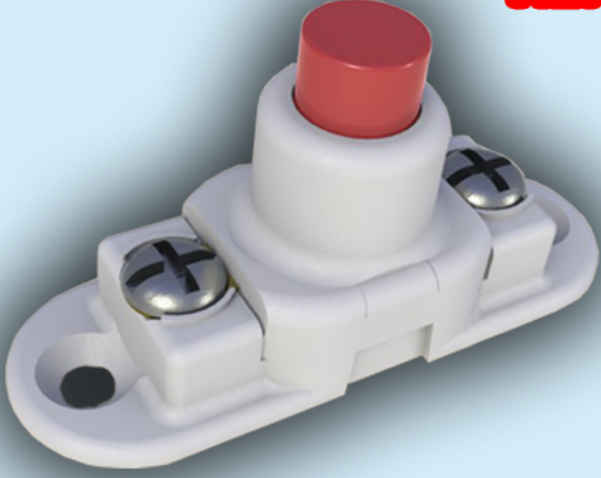

GÜLTEN KARAKUŞ
ELEKTRİK MALZEMELERİ SANAYİ

Resimde görünen ürünler okullarda fen ve elektrik derslerinde gençlerimizin yaptığı deneydir. Bu okul deney seti'nin yapılmasındaki amaç deneyde kullanılan ürünlerin tedarikini kolaylaştırmaktır. Öğrencinin bu ürünleri temin etmek için yapacağı tek şey bu ürünü satın almak. Çünkü deneyin yapılması için gerekli tüm ürünler deney seti kutusunun içinde mevcuttur. Öğrenci bu deney'i kutunun içine hazırladığımız vida deliklerine rahatça monte edebilir, çalışmasını yapabilir ve evde hazırladığı bu deneyi hiç bir zarar görmeden kapağını kapatarak okula götürebilir. Tekrar okulda açarak deneyini sunabilir..

Sadece deney seti için kullanılmaya uygun olan sürgülü aç kapa anahtar da kendi tasarımımızdır.

Set kutusu ve içindeki mamüller (Kutu , Pil Yuvası , Minyonet Duy , Aç Kapa Sürgülü Anahtar) tümü kendi imalatımızdır.

Deneylerle ilgili çalışmalarımız devam edecektir

EKONOMİK DENEY SETİ

**F. Model No
2011-01425**

**KULLANILAN MALZEMELER
KENDİ İMALATIMIZDIR**

ÇIT ÇIT ANAHTAR

SÜRGÜ ANAHTAR

MİNYONET DUY

PİL YUVASI