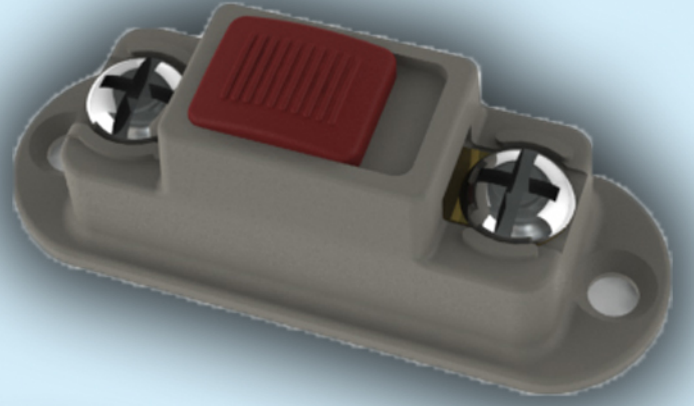

GÜLTEN KARAKUŞ
ELEKTRİK MALZEMELERİ SANAYİ

Resimde görünen ürünler okullarda fen ve elektrik derslerinde gençlerimizin yaptığı deneydir. Bu okul deney seti'nin yapılmasındaki amaç deneyde kullanılan ürünlerin tedarikini kolaylaştırmaktır. Öğrencinin bu ürünleri temin etmek için yapacağı tek şey bu ürünü satın almak. Çünkü deneyin yapılması için gerekli tüm ürünler deney seti kutusunun içinde mevcuttur. Öğrenci bu deney'i kutunun içine hazırladığımız vida deliklerine rahatça monte edebilir, çalışmasını yapabilir ve evde hazırladığı bu deneyi hiç bir zarar görmeden kapağını kapatarak okula götürebilir. Tekrar okulda açarak deneyini sunabilir..

Sadece deney seti için kullanılmaya uygun olan sürgülü aç kapa anahtar da kendi tasarımımızdır.

Set kutusu ve içindeki mamüller (Kutu , Pil Yuvası , Minyonet Duy , Aç Kapa Sürgülü Anahtar) tümü kendi imalatımızdır.

Deneylerle ilgili çalışmalarımız devam edecektir

EKONOMİK DENEY SETİ

**F. Model No
2011-01425**

**KULLANILAN MALZEMELER
KENDİ İMALATIMIZDIR**

ÇIT ÇIT ANAHTAR

SÜRGÜ ANAHTAR

MİNYONET DUY

PİL YUVASI