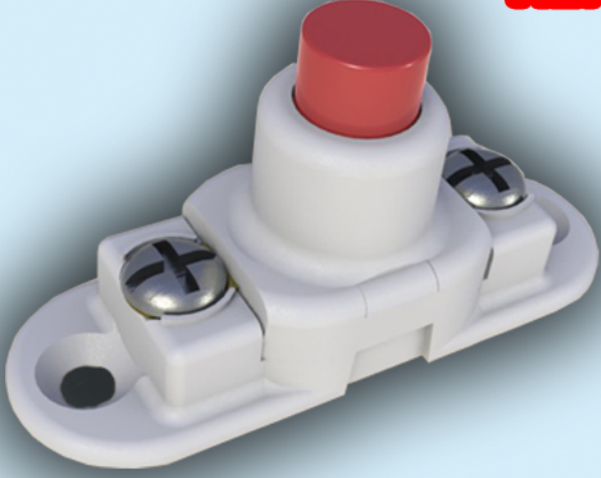

GÜLTEN KARAKUŞ
ELEKTRİK MALZEMELERİ SANAYİ

Resimde görünen ürünler okullarda fen ve elektrik derslerinde gençlerimizin yaptığı deneydir. Bu okul deney seti'nin yapılmasındaki amaç deneyde kullanılan ürünlerin tedarikini kolaylaştırmaktır. Öğrencinin bu ürünleri temin etmek için yapacağı tek şey bu ürünü satın almak. Çünkü deneyin yapılması için gerekli tüm ürünler deney seti kutusunun içinde mevcuttur. Öğrenci bu deney'i kutunun içine hazırladığımız vida deliklerine rahatça monte edebilir, çalışmasını yapabilir ve evde hazırladığı bu deneyi hiç bir zarar görmeden kapağını kapatarak okula götürebilir. Tekrar okulda açarak deneyini sunabilir..

Sadece deney seti için kullanılmaya uygun olan sürgülü aç kapa anahtar da kendi tasarımımızdır.

Set kutusu ve içindeki mamüller (Kutu , Pil Yuvası , Minyonet Duy , Aç Kapa Sürgülü Anahtar) tümü kendi imalatımızdır.

Deneylerle ilgili çalışmalarımız devam edecektir

BÜYÜK DENEY SETİ

**KULLANILAN MALZEMELER
KENDİ İMALATIMIZDIR**

ÇIT ÇIT ANAHTAR

SÜRGÜ ANAHTAR

MİNYONET DUY

PİL YUVASI