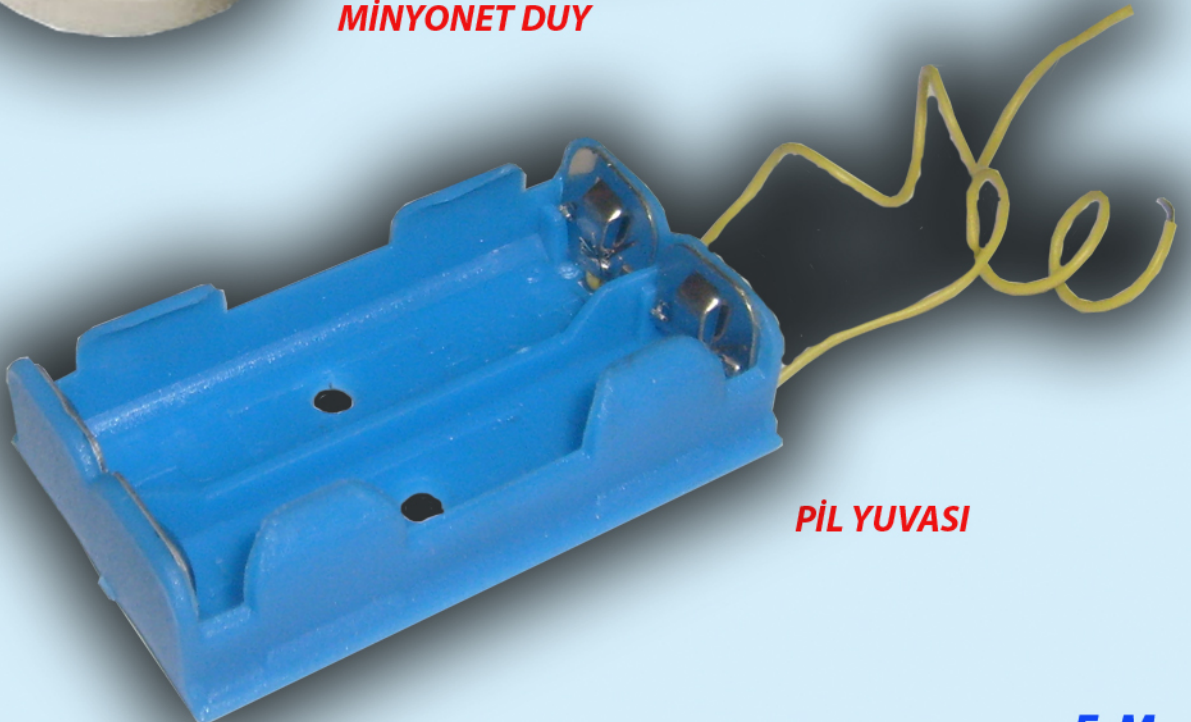

GÜLTEN KARAKUŞ
ELEKTRİK MALZEMELERİ SANAYİ

Resimde görünen ürünler okullarda fen ve elektrik derslerinde gençlerimizin yaptığı deneydir. Bu okul deney seti'nin yapılmasındaki amaç deneyde kullanılan ürünlerin tedarikini kolaylaştırmaktır. Öğrencinin bu ürünleri temin etmek için yapacağı tek şey bu ürünü satın almak. Çünkü deneyin yapılması için gerekli tüm ürünler deney seti kutusunun içinde mevcuttur. Öğrenci bu deney'i kutunun içine hazırladığımız vida deliklerine rahatça monte edebilir, çalışmasını yapabilir ve evde hazırladığı bu deneyi hiç bir zarar görmeden kapağını kapatarak okula götürebilir. Tekrar okulda açarak deneyini sunabilir..

Sadece deney seti için kullanılmaya uygun olan sürgülü aç kapa anahtar da kendi tasarımımızdır.

Set kutusu ve içindeki mamüller (Kutu , Pil Yuvası , Minyonet Duy , Aç Kapa Sürgülü Anahtar) tümü kendi imalatımızdır.

Deneylerle ilgili çalışmalarımız devam edecektir

BÜYÜK DENEY SETİ

**KULLANILAN MALZEMELER
KENDİ İMALATIMIZDIR**

ÇIT ÇIT ANAHTAR

SÜRGÜ ANAHTAR

MİNYONET DUY

PİL YUVASI