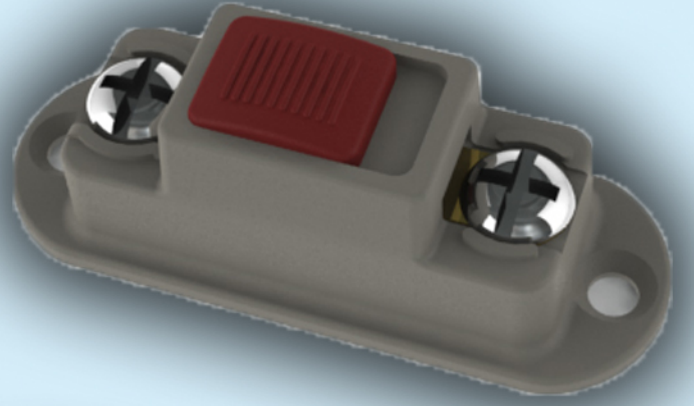

GÜLTEN KARAKUŞ
ELEKTRİK MALZEMELERİ SANAYİ

Resimde görünen ürünler okullarda fen ve elektrik derslerinde gençlerimizin yaptığı deneydir. Bu okul deney seti'nin yapılmasındaki amaç deneyde kullanılan ürünlerin tedarikini kolaylaştırmaktır. Öğrencinin bu ürünleri temin etmek için yapacağı tek şey bu ürünü satın almak. Çünkü deneyin yapılması için gerekli tüm ürünler deney seti kutusunun içinde mevcuttur. Öğrenci bu deney'i kutunun içine hazırladığımız vida deliklerine rahatça monte edebilir, çalışmasını yapabilir ve evde hazırladığı bu deneyi hiç bir zarar görmeden kapağını kapatarak okula götürebilir. Tekrar okulda açarak deneyini sunabilir..

Sadece deney seti için kullanılmaya uygun olan sürgülü aç kapa anahtar da kendi tasarımımızdır.

Set kutusu ve içindeki mamüller (Kutu , Pil Yuvası , Minyonet Duy , Aç Kapa Sürgülü Anahtar) tümü kendi imalatımızdır.

Deneylerle ilgili çalışmalarımız devam edecektir

BÜYÜK DENEY SETİ

**KULLANILAN MALZEMELER
KENDİ İMALATIMIZDIR**

ÇIT ÇIT ANAHTAR

SÜRGÜ ANAHTAR

MİNYONET DUY

PİL YUVASI